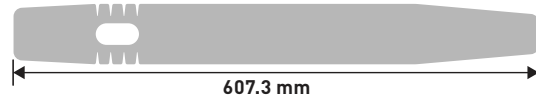

服務零件 / PIÈCE DE RECHANGE / ERSATZTEIL / PEÇA DE REPOSIÇÃO / PIEZA DE SERVICIO

PART/零件/ PIÈCE/TEIL/ PEÇA/PIEZA	DESCRIPTION/描述/DESCRIPTION/BESCHREIBUNG/ DESCRİÇÃO/DESCRIPCIÓN	QTY/數量/ QTÉ/ MENGE/ QUANTIDADE/ CANTIDAD
S206900004	Molded chainstay protector (adhesive backing)	1
S236500001	Downtube ICR port cover	1
S239900001	Molded downtube protector (adhesive backing)	1
-	OE spec mylar downtube protector 607.3 mm x 70 mm (size XS)	1
S209900052	MY21 Mylar downtube protector 625 mm x 76 mm (size XS)	1
-	OE spec mylar downtube protector 620 mm x 70 mm (size S)	1
S209900050	MY21 Mylar downtube protector 635 mm x 77 mm (size S)	1
-	OE spec mylar downtube protector 668 mm x 70 mm (size M)	1
S209900049	MY21 Mylar downtube protector 650 mm x 77.5 mm (size M)	1
-	OE spec mylar downtube protector 690 mm x 70 mm (size L)	1
S209900048	MY21 Mylar downtube protector 665 mm x 80 mm (size L)	1
-	OE Spec mylar downtube protector 706 mm x 70 mm (size XL)	1
S209900051	MY21 Mylar downtube protector 690 mm x 80 mm (size XL)	1

3. SPECIFICATIONS

規格 / CARACTÉRISTIQUES / TECHNISCHE DATEN / ESPECIFICAÇÕES / ESPECIFICACIONES

DOWNTUBE PROTECTOR (SIZE XS)

DOWNTUBE PROTECTOR (SIZE S)

DOWNTUBE PROTECTOR (SIZE M)

DOWNTUBE PROTECTOR (SIZE L)