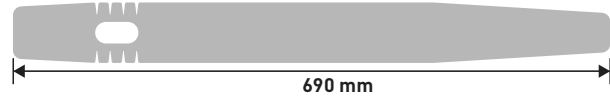

3. SPECIFICATIONS

規格 / CARACTÉRISTIQUES / TECHNISCHE DATEN / ESPECIFICAÇÕES / ESPECIFICACIONES

DOWNTUBE PROTECTOR (SIZE XS)

DOWNTUBE PROTECTOR (SIZE S)

DOWNTUBE PROTECTOR (SIZE M)

DOWNTUBE PROTECTOR (SIZE L)